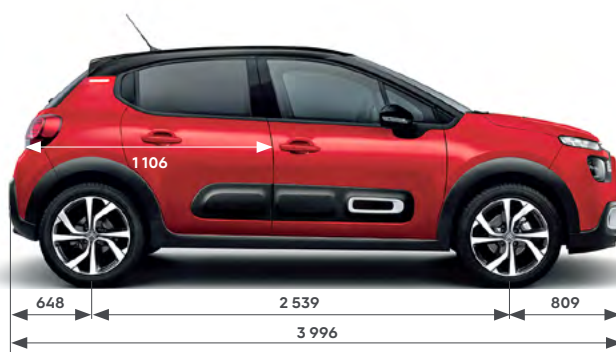

* Vonkajšia šírka so sklopenými/ odklopenými zrkadlami.

CITROËN C3 PARAMETRE

MOTORY

	PureTech 83 S&S	PureTech 110 S&S EAT6
TYP MOTORA	Zážihový, elektronické viacbodové vstrekovanie, 12 ventilov	Zážihový, prepĺňovaný turbodúchadlom, priame vysokotlakové vstrekovanie, 12 ventilov
Palivo	benzín	benzín
Počet valcov / ventilov	3/12	3/12
Zdvihový objem	1199	1199
Vrtanie x zdvih v mm	75 x 90,5	75 x 90,5
Max. výkon v kW EHK (k DIN) pri ot/min	61 (83)/5750	81 (110)/5500
Max. krútiaci moment v Nm EHK pri ot/min	118/2750	205/1750
Prevodovka	Manuálna 5-stupňová Stop&Start	Automatická 6-stupňová Stop&Start
Posilňovač riadenia s variabilným účinkom		séria
Priemer zatáčania (m)		10,7 / 10,9*